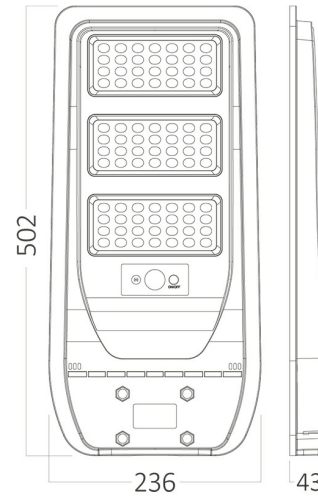

## PRODUCT DATASHEET

MODEL NO BT43-05031

DESCRIPTION BRY-SOLAR-ST01-50W-6500K-SNS-IP65-SOLAR STREET LIG

Luminare is intended to use in outdoor applications

### Package Informations

N.W.	:	11,70 kgs
G.W.	:	13,30 kgs
PCS/CTN	:	10 pcs
Length	:	530 mm
Width	:	530 mm
Height	:	270 mm
EAN	:	5949097729676

### Dimensions & Weight

P. Length	:	630 mm
P. Width	:	240 mm
P. Height	:	55 mm
Weight	:	2340 gr