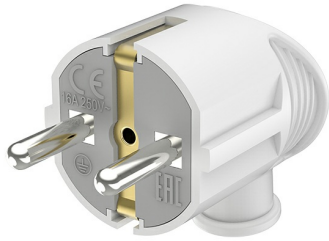

PRODUCT DATASHEET

MODEL NO

BY74-00003

DESCRIPTION

BRY-ML02-L TPYE EARTHED MALE PLUG

BRAYTRON SRL

Bulaverdul iuliu maniu, Nr.616, Sector 6, 061129, Bucuresti-ROMANIA

info@braytron.com

www.braytron.com

General Characteristics

Model No	:	BY74-00003
Main Family	:	Electrical
Sub Family	:	Plug
Type	:	Schuko Socket
Body Color	:	White
Lamp Shape	:	N/A
Light Source	:	N/A
Socket	:	Schuko
Warranty	:	3 years
Class	:	Class I
IP	:	IP20

Electrical Characteristics

Voltage	:	250 V
Material	:	ABS
Working Temperature	:	-20 C+40 C
Frequency	:	50-60 Hz
Current	:	16 A
Cable Cross Section	:	0,5-1,5 mm ²

Package Informations

N.W.	:	12,15 kgs
G.W.	:	14,55 kgs
PCS/CTN	:	400 pcs
Length	:	520 mm
Width	:	380 mm
Height	:	290 mm
EAN	:	5949097739781

Product Characteristics

Wattage	:	Max 3680 w
---------	---	------------

Dimensions & Weight

Weight	:	30 gr
--------	---	-------