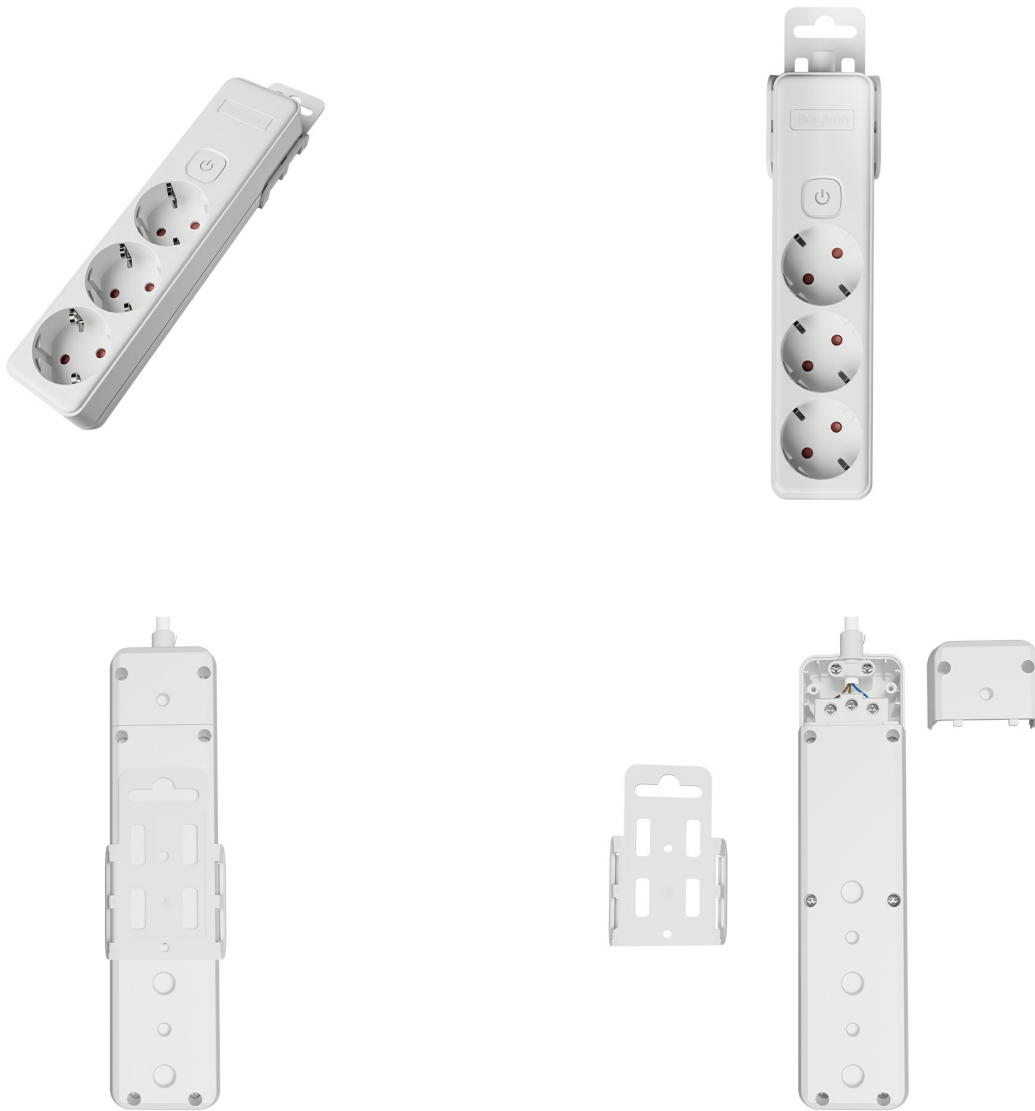

PRODUCT DATASHEET

MODEL NO BY72-00230

DESCRIPTION BRY-XLINE-3WAY-EU-SWC-W/O CABLE-EXT.SOCKET

BRAYTRON SRL

Bulaverdul iuliu maniu, Nr.616, Sector 6, 061129, Bucuresti-ROMANIA

info@braytron.com

www.braytron.com

General Characteristics

Model No	:	BY72-00230
Main Family	:	Electrical
Sub Family	:	Extension Cord
Type	:	Socket
Body Color	:	White
Lamp Shape	:	N/A
Light Source	:	N/A
Socket	:	3 Way
Warranty	:	3 years
IP	:	IP20

Electrical Characteristics

Voltage	:	220-240V
Material	:	PP
Frequency	:	50-60 Hz
Current	:	16 A
Cable Cross Section	:	0,5-1,5 mm ²

Package Informations

N.W.	:	7,90 kgs
G.W.	:	8,70 kgs
PCS/CTN	:	50 pcs
Length	:	440 mm
Width	:	225 mm
Height	:	280 mm
EAN	:	5949097738210

Product Characteristics

Wattage	:	Max 3680 w
---------	---	------------

Dimensions & Weight

Weight	:	158 gr
--------	---	--------