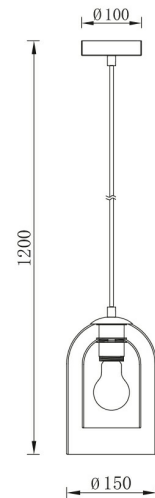

## PRODUCT DATASHEET

MODEL NO BV01-00044

DESCRIPTION BRY-S004R-1H-1xE27-AMB-PENDANT LIGHT

### Package Informations

N.W.	:	4,00 kgs
G.W.	:	5,60 kgs
PCS/CTN	:	4 pcs
Length	:	420 mm
Width	:	230 mm
Height	:	630 mm
EAN	:	5949097735141

### Product Characteristics

Wattage	:	Max 1x23 w
---------	---	------------

### Dimensions & Weight

Weight	:	1000 gr
--------	---	---------