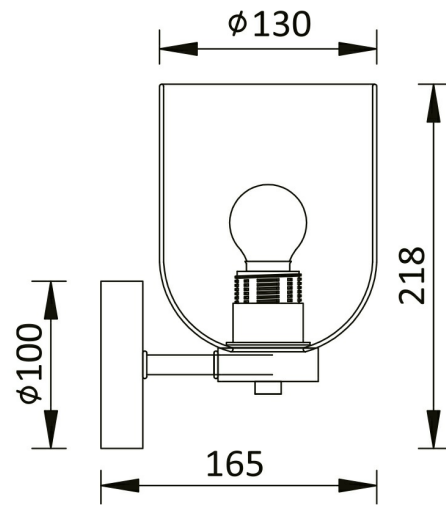

## PRODUCT DATASHEET

MODEL NO

BV01-00047

DESCRIPTION

BRY-S004W-1H-1xE27-AMB-WALL LIGHT

BRAYTRON SRL

Bulaverdul iuliu maniu, Nr.616, Sector 6, 061129, Bucuresti-ROMANIA

info@braytron.com

### Package Informations

N.W.	:	2,24 kgs
G.W.	:	3,65 kgs
PCS/CTN	:	4 pcs
Length	:	395 mm
Width	:	215 mm
Height	:	450 mm
EAN	:	5949097735172

### Product Characteristics

Wattage	:	Max 1x23 w
---------	---	------------

### Dimensions & Weight

Weight	:	560 gr
--------	---	--------