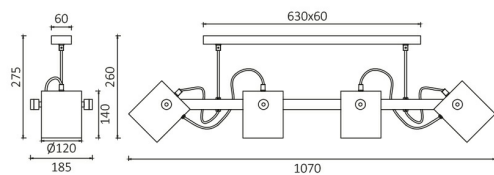

PRODUCT DATASHEET

MODEL NO BV02-00012

DESCRIPTION BRY-D001C-4H-4xE27-WDN-CEILING LIGHT

BRAYTRON SRL

Bulaverdul iuliu maniu, Nr.616, Sector 6, 061129, Bucuresti-ROMANIA

info@braytron.com

www.braytron.com