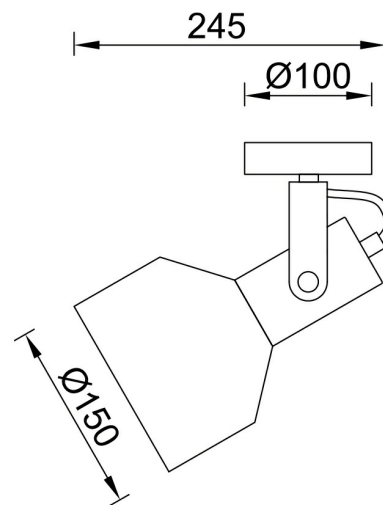

PRODUCT DATASHEET

MODEL NO

BV05-00013

DESCRIPTION

BRY-P001W-1H-1xE27-BLC-WALL LIGHT

BRAYTRON SRL

Bulaverdul iuliu maniu, Nr.616, Sector 6, 061129, Bucuresti-ROMANIA

info@braytron.com

www.braytron.com

General Characteristics

Model No	:	BV05-00013
Main Family	:	Decorative CLS
Sub Family	:	Metal
Type	:	Wall Light
Body Color	:	Black
Lamp Shape	:	N/A
Light Source	:	N/A
Socket	:	1xE27
Warranty	:	2 years
Class	:	Class I
IP	:	IP20

Electrical Characteristics

Voltage	:	220-240V
Material	:	Metal
Frequency	:	50-60 Hz

Package Informations

N.W.	:	3,60 kgs
G.W.	:	4,90 kgs
PCS/CTN	:	6 pcs
Length	:	505 mm
Width	:	190 mm
Height	:	430 mm
EAN	:	5949097735813

Product Characteristics

Wattage	:	Max 1x23 w
---------	---	------------

Dimensions & Weight

Weight	:	600 gr
--------	---	--------