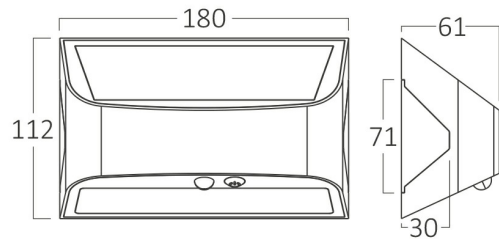

Luminare is intended to use in outdoor applications