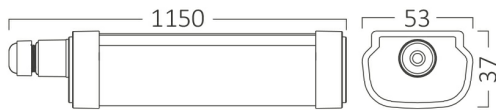

## PRODUCT DATASHEET

MODEL NO BT07-01230

DESCRIPTION BRY-PROLINE-IPG-S-32W-6500K-IP65-WATERPROOF LIGHT

Luminare is intended to use in outdoor applications

BRAYTRON SRL

Bulavardul iuliu maniu, Nr.616, Sector 6, 061129, Bucuresti-ROMANIA

### Package Informations

N.W.	:	5,90 kgs
G.W.	:	7,90 kgs
PCS/CTN	:	20 pcs
Length	:	1165 mm
Width	:	260 mm
Height	:	230 mm
EAN	:	5949097720222

### Product Characteristics

Wattage	:	32 w
Color Temperature	:	6500K
Quse Lumen	:	3400 lm
Color Rendering Index (CRI)	:	>80
Energy Efficiency Level	:	F
Beam Angle	:	120° Degrees
Color Category	:	Cool White

### Dimensions & Weight

P. Length	:	1150 mm
P. Width	:	53 mm
P. Height	:	37 mm
Weight	:	295 gr