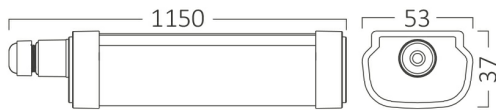

## PRODUCT DATASHEET

MODEL NO BT07-01210

DESCRIPTION BRY-PROLINE-IPG-S-32W-4000K-IP65-WATERPROOF LIGHT

Luminare is intended to use in outdoor applications

BRAYTRON SRL

Bulavardul iuliu maniu, Nr.616, Sector 6, 061129, Bucuresti-ROMANIA

### Package Informations

N.W.	:	5,90 kgs
G.W.	:	7,90 kgs
PCS/CTN	:	20 pcs
Length	:	1165 mm
Width	:	260 mm
Height	:	230 mm
EAN	:	5949097720215

### Product Characteristics

Wattage	:	32 w
Color Temperature	:	4000K
Quse Lumen	:	3400 lm
Color Rendering Index (CRI)	:	>80
Energy Efficiency Level	:	F
Beam Angle	:	120° Degrees
Color Category	:	Natural White

### Dimensions & Weight

P. Length	:	1150 mm
P. Width	:	53 mm
P. Height	:	37 mm
Weight	:	295 gr