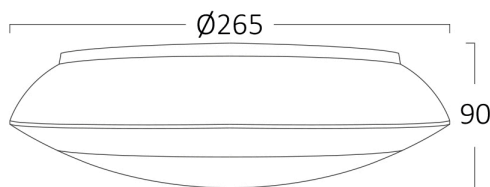

Braytron

TECHNICAL DATA SHEET

MODEL	BG37-30710
DESCRIPTION	BRY-NAPOLI-D270-1xE27-PC-SNS-WHT-IP65-CEILING LIGHT

BRAYTRON SRL

MUNICIPIUL BUCUREȘTI, SECTOR 6, BLD. IULIU MANIU, NR.616, CORP B, ET.1,BUCUREȘTI, Sector 6(RO)
info@braytron.com
www.braytron.com

General Characteristics

Model No	:	BG37-30710
Main Family	:	Outdoor Lighting
Sub Family	:	Ceiling Light
Type	:	Ceiling Light
Body Color	:	White
Socket	:	E27
Warranty	:	5 Years
Class	:	CLASS II
IP	:	IP65

Dimensions & Weight

Diameter	:	265 mm
P. Height	:	90 mm
Weight	:	525 gr

Sensor Informations

Sensor Type	:	Microwave
Detection Distance	:	≤5 mt
Installation Height	:	2-3 mt
Time Delay	:	20 Sec.-10 Min.
Lux	:	10-1000 lux

Package Informations

N.W.	:	2,65 kgs
G.W.	:	4,15 kgs
PCS/CTN	:	5
Length	:	50 cm
Width	:	29 cm
Height	:	29 cm
EAN	:	5949097748141