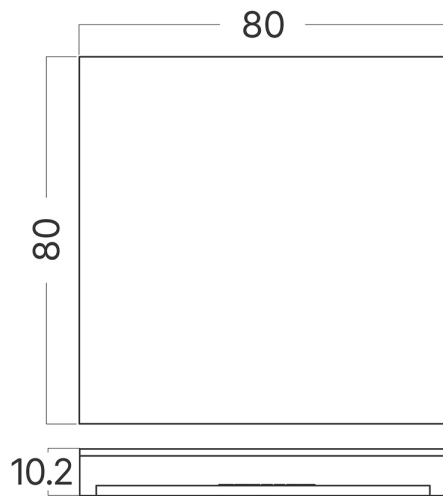

Braytron

TECHNICAL DATA SHEET

MODEL	BH07-00150
DESCRIPTION	BRY-STEP-A-CS1-SQR-WHT-STEPLIGHT COVER

BRAYTRON SRL

MUNICIPIUL BUCUREȘTI, SECTOR 6, BLD. IULIU MANIU, NR.616, CORP B, ET.1,BUCUREȘTI,Sector 6(RO)
info@braytron.com
www.braytron.com

General Characteristics

Model No	:	BH07-00150
Main Family	:	Indoor Lighting
Sub Family	:	Steplight
Type	:	Cover
Body Color	:	White
Warranty	:	2 Years
IP	:	IP20

Electrical Characteristics

Material	:	PMMA
Working Temperature	:	-20°C ~ +40°C

Dimensions & Weight

P. Length	:	80 mm
P. Width	:	80 mm
P. Height	:	10,2 mm
Weight	:	40 gr

Package Informations

N.W.	:	2 kgs
G.W.	:	3 kgs
PCS/CTN	:	50
Length	:	47,5 cm
Width	:	10 cm
Height	:	18,5 cm
EAN	:	5949097746222