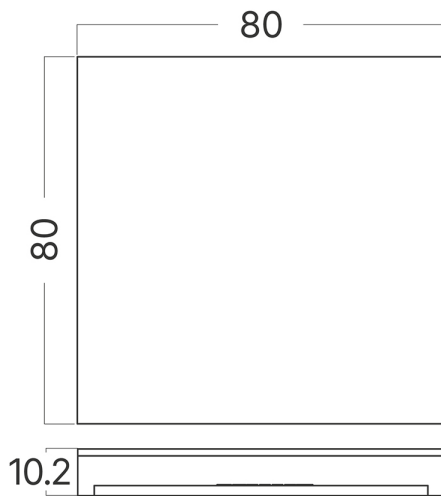

Braytron

TECHNICAL DATA SHEET

MODEL	BH07-00151
DESCRIPTION	BRY-STEP-A-CS1-SQR-BLC-STEPLIGHT COVER

BRAYTRON SRL

MUNICIPIUL BUCUREȘTI, SECTOR 6, BLD. IULIU MANIU, NR.616, CORP B, ET.1,BUCUREȘTI, Sector 6(RO)
info@braytron.com
www.braytron.com

General Characteristics

Model No	:	BH07-00151
Main Family	:	Indoor Lighting
Sub Family	:	Steplight
Type	:	Cover
Body Color	:	Black
Warranty	:	2 Years
IP	:	IP20

Electrical Characteristics

Material	:	PMMA
Working Temperature	:	-20°C ~ +40°C

Dimensions & Weight

P. Length	:	80 mm
P. Width	:	80 mm
P. Height	:	10,2 mm
Weight	:	40 gr

Package Informations

N.W.	:	2 kgs
G.W.	:	3 kgs
PCS/CTN	:	50
Length	:	47,5 cm
Width	:	10 cm
Height	:	18,5 cm
EAN	:	5949097746239