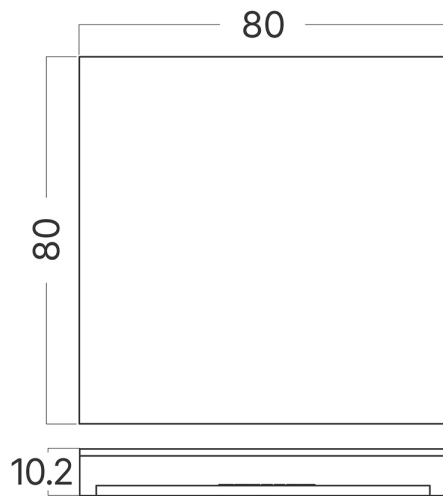

Braytron

TECHNICAL DATA SHEET

MODEL	BH07-00153
DESCRIPTION	BRY-STEP-A-CS1-SQR-SLV-STEPLIGHT COVER

BRAYTRON SRL

MUNICIPIUL BUCUREȘTI, SECTOR 6, BLD. IULIU MANIU, NR.616, CORP B, ET.1,BUCUREȘTI,Sector 6(RO)
info@braytron.com
www.braytron.com

General Characteristics

Model No	:	BH07-00153
Main Family	:	Indoor Lighting
Sub Family	:	Steplight
Type	:	Cover
Body Color	:	Silver
Warranty	:	2 Years
IP	:	IP20

Electrical Characteristics

Material	:	PMMA
Working Temperature	:	-20°C ~ +40°C

Dimensions & Weight

P. Length	:	80 mm
P. Width	:	80 mm
P. Height	:	10,2 mm
Weight	:	46 gr

Package Informations

N.W.	:	2,3 kgs
G.W.	:	3,3 kgs
PCS/CTN	:	50
Length	:	47,5 cm
Width	:	10 cm
Height	:	18,5 cm
EAN	:	5949097746246