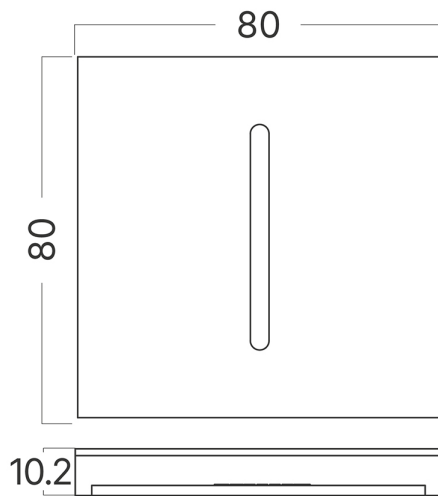

Braytron

TECHNICAL DATA SHEET

MODEL	BH07-00171
DESCRIPTION	BRY-STEP-A-CS3-SQR-BLC-STEPLIGHT COVER

BRAYTRON SRL

MUNICIPIUL BUCUREȘTI, SECTOR 6, BLD. IULIU MANIU, NR.616, CORP B, ET.1,BUCUREȘTI, Sector 6(RO)
info@braytron.com
www.braytron.com

General Characteristics

Model No	:	BH07-00171
Main Family	:	Indoor Lighting
Sub Family	:	Steplight
Type	:	Cover
Body Color	:	Black
Warranty	:	2 Years
IP	:	IP20

Electrical Characteristics

Material	:	PMMA
Working Temperature	:	-20°C ~ +40°C

Dimensions & Weight

P. Length	:	80 mm
P. Width	:	80 mm
P. Height	:	10,2 mm
Weight	:	40 gr

Package Informations

N.W.	:	2 kgs
G.W.	:	3 kgs
PCS/CTN	:	50
Length	:	47,5 cm
Width	:	10 cm
Height	:	18,5 cm
EAN	:	5949097746291