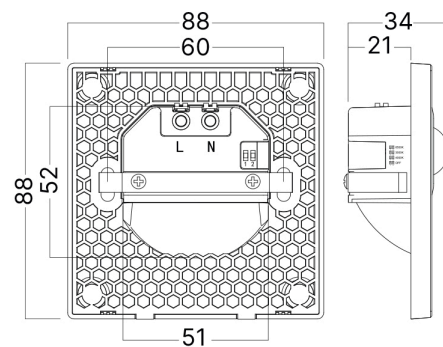

Braytron

TECHNICAL DATA SHEET

MODEL	BH07-00380
DESCRIPTION	BRY-STEP-BS-SNS-1,5W-3IN1-WHT-STEPLIGHT

BRAYTRON SRL

MUNICIPIUL BUCUREȘTI, SECTOR 6, BLD. IULIU MANIU, NR.616, CORP B, ET.1,BUCUREȘTI, Sector 6(RO)
info@braytron.com
www.braytron.com

General Characteristics

Model No	:	BH07-00380
Main Family	:	Indoor Lighting
Sub Family	:	Steplight
Type	:	Steplight
Body Color	:	White
Lamp Shape	:	Non-Directional
Warranty	:	2 Years
Class	:	CLASS II
IP	:	IP20

Dimensions & Weight

P. Length	:	88 mm
P. Width	:	88 mm
P. Height	:	34 mm
Cutout	:	51 mm
Weight	:	60 gr

Sensor Informations

Sensor Type	:	Motion
Detection Distance	:	≤4 mt
Time Delay	:	30 sec.
Lux	:	3-20 lux

Package Informations

N.W.	:	3 kgs
G.W.	:	4,5 kgs
PCS/CTN	:	50
Length	:	48 cm
Width	:	21,5 cm
Height	:	20 cm
EAN	:	5949097746314