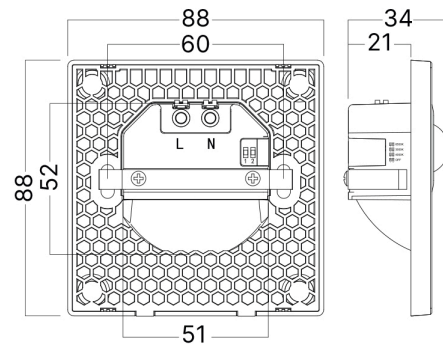

## TECHNICAL DATA SHEET

MODEL	BH07-00381
DESCRIPTION	BRY-STEP-BS-SNS-1,5W-3IN1-BLC-STEPLIGHT

BRAYTRON SRL

MUNICIPIUL BUCUREȘTI, SECTOR 6, BLD. IULIU MANIU, NR.616, CORP B, ET.1,BUCUREȘTI, Sector 6(RO)  
info@braytron.com  
www.braytron.com

## Dimensions & Weight

P. Length	:	88 mm
P. Width	:	88 mm
P. Height	:	34 mm
Cutout	:	51 mm
Weight	:	60 gr

## Package Informations

N.W.	:	3 kgs
G.W.	:	4,5 kgs
PCS/CTN	:	50
Length	:	48 cm
Width	:	21,5 cm
Height	:	20 cm
EAN	:	5949097746321