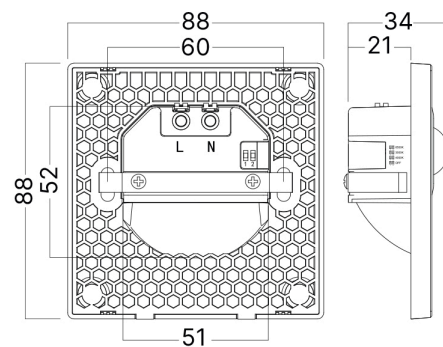

Braytron

TECHNICAL DATA SHEET

MODEL	BH07-00382
DESCRIPTION	BRY-STEP-BS-SNS-1,5W-3IN1-GRY-STEPLIGHT

BRAYTRON SRL

MUNICIPIUL BUCUREȘTI, SECTOR 6, BLD. IULIU MANIU, NR.616, CORP B, ET.1,BUCUREȘTI, Sector 6(RO)
info@braytron.com
www.braytron.com

General Characteristics

Model No	:	BH07-00382
Main Family	:	Indoor Lighting
Sub Family	:	Steplight
Type	:	Steplight
Body Color	:	Grey
Lamp Shape	:	Non-Directional
Warranty	:	2 Years
Class	:	CLASS II
IP	:	IP20

Dimensions & Weight

P. Length	:	88 mm
P. Width	:	88 mm
P. Height	:	34 mm
Cutout	:	51 mm
Weight	:	60 gr

Sensor Informations

Sensor Type	:	Motion
Detection Distance	:	≤4 mt
Time Delay	:	30 sec.
Lux	:	3-20 lux

Package Informations

N.W.	:	3 kgs
G.W.	:	4,5 kgs
PCS/CTN	:	50
Length	:	48 cm
Width	:	21,5 cm
Height	:	20 cm
EAN	:	5949097746338