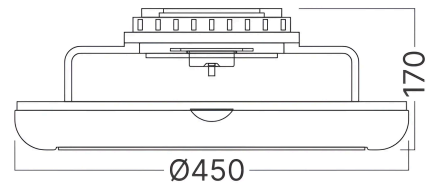

BRAYTRON SRL

MUNICIPIUL BUCUREȘTI, SECTOR 6, BLD. IULIU MANIU, NR.616, CORP B, ET.1,BUCUREȘTI,Sector 6(RO)
info@braytron.com
www.braytron.com