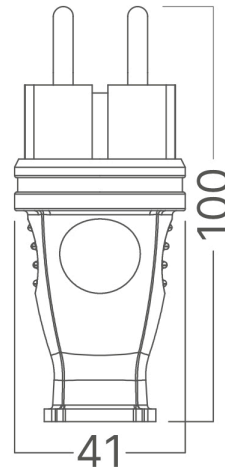

Braytron

TECHNICAL DATA SHEET

MODEL

BY74-00111

DESCRIPTION

BRY-IPLINE-TPM01-TPE-IP44-MALE PLUG

BRAYTRON SRL

MUNICIPIUL BUCUREȘTI, SECTOR 6, BLD. IULIU MANIU, NR.616, CORP B, ET.1,BUCUREȘTI,Sector 6(RO)

PCS/CTN	:	200
Length	:	67,5 cm
Width	:	28,5 cm
Height	:	29,5 cm
EAN	:	5949097751127