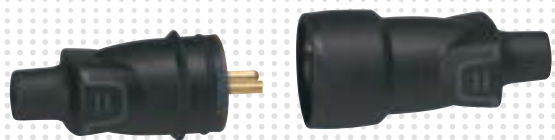

ЩЕПСЕЛ

И ЩЕКЕР СЪС ЗАЩИТА IP44

Ергономичен дизайн и устойчивост на удар

реф. 050342
Щепсел 2P+E,
цвет черен

реф. 050343
Щекер 2P+E,
цвет черен