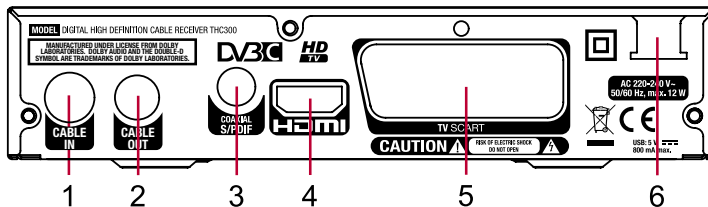

*Dolby Digital Plus, Dolby Digital и двойно-D са регистрирана търговска марка на Dolby Laboratories.

DVB-C

HD
TV

DOLBY AUDIO™

www.thomsonstb.net

Цифров High Definition Кабелен Приемник

THC300

- HDTV приемник за цифрови Free-to-Air телевизионни и радио програми чрез кабел⁽¹⁾
- Бързо и лесно инсталиране, приятелски менюта
- Отлично качество на звук и картина
- USB порт: мултимедия обновяване на софтуер от USB запаметяващо устройство⁽²⁾,
- Подобрете функционалността на Вашия приемник чрез добавяне на Запис и Таймшифт функции (налични в нашия онлайн магазин)
- Поддръжка на Dolby® Digital Plus⁽³⁾
- Електронен ТВ гид (EPG) – показване на информация за сега/ следва събитие за 7 дни⁽⁴⁾
- Резервиране на събитие директно от EPG
- 8 фаворитни списъка за ТВ и радио програми
- 8 таймера с 4 режима (еднократно, ежедневно, ежеседмично, ежемесечно)
- 1000 канала памет капацитет
- Цифров звук през коаксиален изход (S/PDIF) за връзка към Домашно кино или цифров усилвател
- Екранни менюта с висока резолюция (OSD)
- Автоматично и ръчно сканиране на канали
- Родителски контрол за менюта
- Телетекст, пълна многоезична поддръжка на DVB субтитри и звук⁽⁴⁾
- Многоезични екранни менюта (OSD)
- USB контрол на захранването, за икономия на енергия в режим готовност
- Лесно за употреба дистанционно
- Бърза смяна на канали
- Много опции за канали: заключване, редактиране, преместване, сортиране, прескачане, изтриване и преименуване
- Старт от последно гледан канал
- Икономия на енергия с функция автоматично изключване
- Свързване: Cable IN, Cable OUT, S/PDIF (коаксиален), HDMI, TV SCART, HDMI, USB порт
- Аксесоари: Дистанционно, 2x AAA батерии

1. Кабел
2. ТВ/Приемник (коакс)
3. Цифрови аудио усилвател (коакс)
4. ТВ (HDMI)
5. ТВ (SCART)
6. Захранващ кабел

Тунер:

Тунер: Sony CXD2872

Видео:

Профил ниво: MPEG-2 MP@HL, AVC/H.264 HP@L4.1, MPEG-4 ASP поддръжка
Видео резолюция: 480i, 480p, 576i, 576p, 720p, 1080i, 1080p, от местната телевизия, от източник