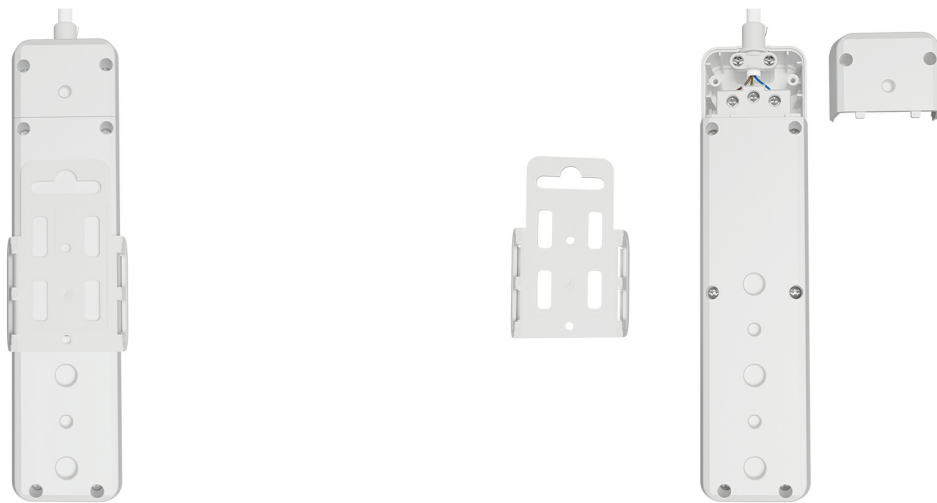

PRODUCT DATASHEET

MODEL NO BY72-00261

DESCRIPTION BRY-XLINE-6WAY-EU-SWC-3x1,5mm²-1,5M-EXT.SOCKET

BRAYTRON SRL

Bulaverdul iuliu maniu, Nr.616, Sector 6, 061129, Bucuresti-ROMANIA

info@braytron.com

www.braytron.com

General Characteristics

Model No	:	BY72-00261
Main Family	:	Electrical
Sub Family	:	Extension Cord
Type	:	Socket
Body Color	:	White
Lamp Shape	:	N/A
Light Source	:	N/A
Socket	:	6 Way
Warranty	:	3 years
IP	:	IP20
Cable Length	:	1,5 mt

Electrical Characteristics

Voltage	:	220-240V
Material	:	PP
Frequency	:	50-60 Hz
Current	:	16 A
Type of Cable	:	H05VV-F3G1,50

Package Informations

N.W.	:	6,60 kgs
G.W.	:	7,20 kgs
PCS/CTN	:	15 pcs
Length	:	400 mm
Width	:	300 mm
Height	:	205 mm
EAN	:	5949097738302

Product Characteristics

Wattage	:	Max 3680 w
---------	---	------------

Dimensions & Weight

Weight	:	440 gr
--------	---	--------