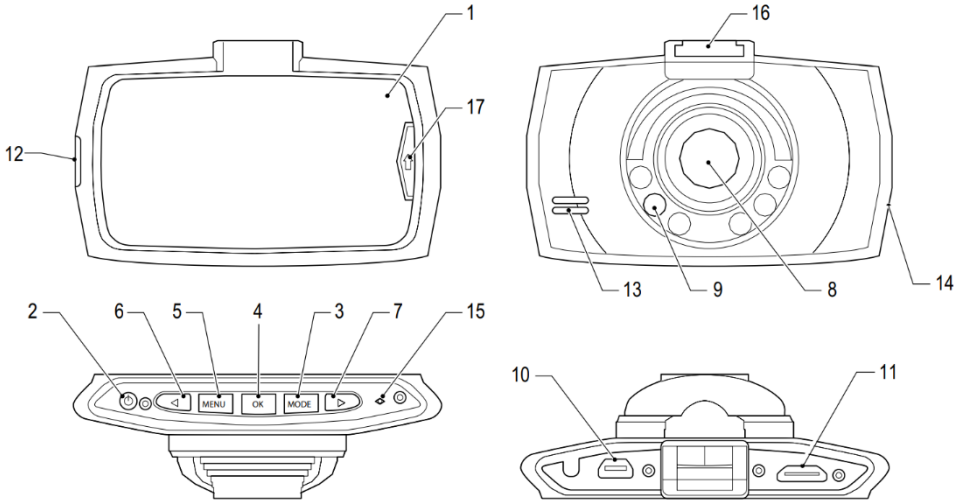

## Описание

Автомобилният видеорегистратор е устройство, което е монтирано към предното стъкло на вашия автомобил, за да прави снимки, да записва видео и да възпроизвежда снимки и видеоклипове

1. Дисплей
2. Бутон ВКЛ / ИЗКЛ
3. Бутон за режим
4. Бутон ОК
5. Бутон за меню
6. Ляв бутон
7. Десен бутон
8. Леща на камерата
9. Инфрачервена светлина
10. USB свързване
11. Mini-HDMI връзка
12. Слот за карта с памет (microSD / TransFlash)
13. Говорител
14. Микрофон
15. Бутон за рестартиране
16. Монтаж на предно стъкло
17. Бутон за заключване