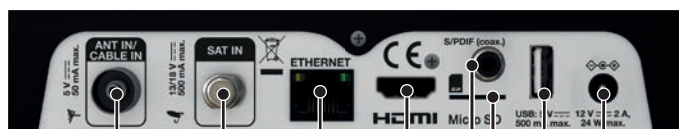

¹ В зависимост от нивото на доставяния сигнал
² Dolby Audio, Dolby Digital Plus, Dolby Digital и символът двойно D са регистрирани търговски марки на Dolby Laboratories
³ Някои приложения може да не са налични във вашата страна или регион. Скоростта на изтегляне зависи от вашата интернет връзка.
⁴ STRONG не гарантира възпроизвеждането на файлове, въпреки че разширенията им са в списъка, тъй като това зависи от използваните кодеци, битрейта и резолюцията
⁵ В зависимост от доставчика

Picture similar

1. Ефирна антена/Кабелен вход
2. Сателитна антена
3. Интернет
4. TV (HDMI)
5. Аудио усилвател
6. Micro SD карта
7. Външно USB устройство
8. Захранващ адаптер

Тунер & демодулатора
Честотен обхват DVB-S2:
950 ~ 2150 MHz
Честотен обхват DVB-T2 : 174 MHz
~ 230 MHz / 474 MHz ~ 858 MHz
Честотен обхват DVB-C:
113 MHz ~ 858 MHz
Режим на демодулатора :
DVB-T2, DVB-S2, DVB-C
Режим на демодулатора DVB-S2:
QPSK/8PSK; Symbol rate up to 55 Msps
Режим на демодулатора DVB-T2:
QAM режими: 4, 16, 64, 256
(със или без ротация)
Диапазон на честоти: 1.7,
5.0, 6.0, 7.0, 8.0 MHz
FFT Размери: 1K, 2K, 4K, 8K,
16K, 32K±600 KHz честота
Режим на демодулатора DVB-C:

16QAM, 32QAM, 64QAM, 128QAM, and
256QAM; Symbol rate up to 7.0 Msps

Видео декодер
Видео компресия:: H.264/
AV, H.265/HEVC
Резолюция: 4K@60fps
1080p/1080i, 720p

Аудио декодер
Аудио декодиране: MPEG, OGG, OGA,
FLAC, ALAC, Ape, M4A, RM, MPEG-1
layer1/2, (Dolby® Digital, Dolby® Digital
Plus®, WMA, WMA Pro, WMV optional)

Система & Памет
Android версия: 7.1
Чипсет: Amlogic S905D-B
CPU: Quad Core Cortex-A53 2.0 GHz
GPU: Mali-450MP
SDRAM: DDR3, 1 GB
Flash: eMMC: 8 GB

Конектори
ANT IN/CABLE IN IEC-169 Женски
SAT IN F-тип
Ethernet (RJ45)
HDMI
S/PDIF (коакс.)
2x USB слотове
Micro SD слот
Мощност (12 V, 2 A)

Обща информация
Wi-Fi: 802.11 b/g/n 2.4 GHz
Bluetooth: 4.0
Захранване: 100 - 240 V AC, 50/60 Hz
Входно напрежение: DC 12 V, 2 A
Консумирана мощност:
7.30 W (typ.), 24 W (max.)
Консумирана мощност в режим
на готовност: max. 0.5 W
Температурен обхват при
работа: 0 ~ +40° C
Температура на съхранение:
-10° C ~ +65° C
Размери (Ш x Д x В) в мм: 160 x 118 x 32
Тегло: 0.30 kg

* Dolby Audio, Dolby Digital Plus, Dolby Digital и символът двойно D са регистрирани търговски марки на Dolby Laboratories

EAN SRT 2401: 9120072370557

SERVICE CENTER	
AT	support_at@strong.tv 0820 400 150 (€ 0.12/Min, totterr. Festnetz)
DE	support_de@strong.tv 0180 501 49 91 (€ 0.14/Min, deutsches Festnetz) (€ 0.42/Min, max. Mobilfunknetze)
BG	support_bg@strong.tv +359 32 634451
CEE	support_hu@strong.tv +36 1 445 26 10
IT	support_it@strong.tv 199 404 032 Da rete fissa 24,8 cent. al min. 12,5 cent. scatto alla risposta. Da rete mobile max 49 cent. al min. 15,6 cent. scatto alla risposta.
NL	support_nl@strong.tv
PL	support_pl@strong.tv 801 702 017
UA	support_ua@strong.tv +380 (44) 228 24 73
DK	support_dk@strong.tv
FR	support_fr@strong.tv 0826 029 928 (€ 0.15 par mn, poste fixe en France)