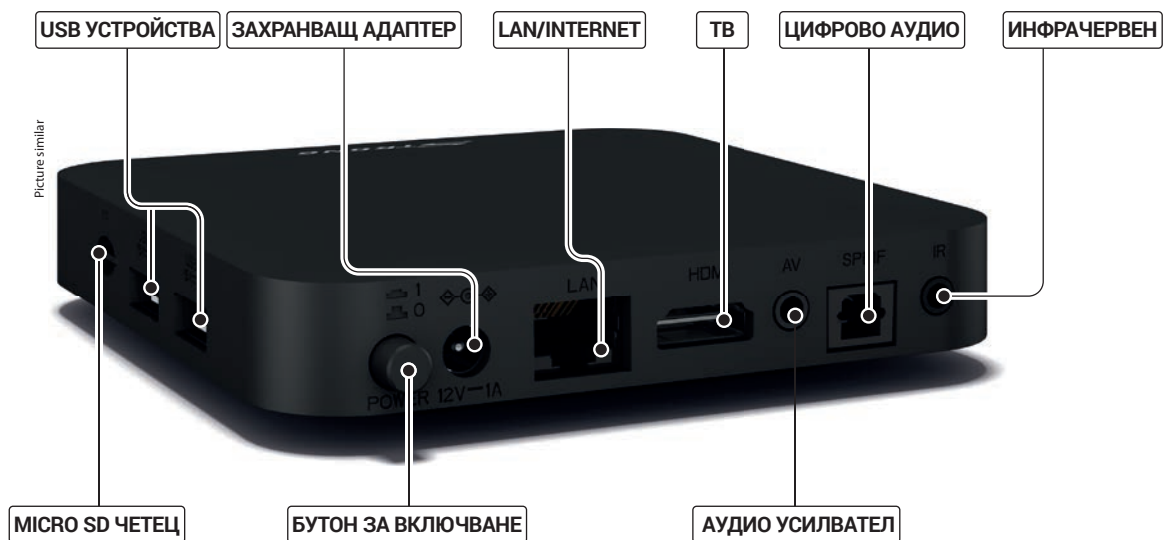

4K UHD Box SRT 401

- Google assistant позволява бързо намиране на най-новия блокбъстър и др.¹
- Вграден Chromecast за стрийминг на HD филми от мобилния ви телефон към телевизионен екран
- Видео стрийминг от Интернет
- Лесно изтегляне и инсталиране на приложения от Play Store с индивидуално сортиране²
- Достъп до приложения, игри, стрийминг услуги и други чрез Google Play²
- Поддържа Dolby® Digital и Dolby® Digital Plus³
- Свързване с други устройства и споделяне на данни чрез Bluetooth
- Споделяне на дигитални медии между мултимедийни устройства

- 1x USB 2.0 + 1x USB 3.0 порта за възпроизвеждане
- Актуализации на софтуера чрез интернет и чрез външни USB устройства
- Поддържа MPEG-4, H.264/AVC, H.265/HEVC (4K Ultra HD)
- Поддържа Висок Динамичен Обхват с HDR
- Поддържа HTML5
- **Връзки:** HDMI, AV, 1x USB 2.0, 1x USB 3.0, LAN, IR удължител порт, 12V/1 A DC захранващ адаптер, Wi-Fi, Bluetooth

1. 1 Наличността на езика зависи от поддръжката на Google Voice Search.
2. 2 STRONG не може да носи отговорност за услуги от трети страни. Оферти от трети страни могат да бъдат променени или премахнати по всяко време, може да не са налични във всички региони и може да изискват отделен абонамент.
3. 3 Dolby Digital Plus, Dolby Digital и символът двойно D са регистрирани търговски марки на Dolby Laboratories.

Видео декодер

Съотношение: 16:9, Автоматичен/Цял екран
Видео резолюция: 2160p, 1080p, 720p, 4Kp60
10-bit H.265, 4Kp60 VP9 Profile 2, 4Kp30 H.264

Аудио декодер

Аудио декодиране: Dolby® Digital/ Dolby® Digital Plus*, MPEG-1 layer1/2
Аудио режим: Mono, L/R, Stereo

Система & Памет

Android Версия: 10
Чипсет: Amlogic S905X2
CPU: Amlogic S905X2 Quad Core ARM Cortex-A53, 1.8 GHz
GPU: Четириядрен ARM Mali-G31@1800 MHz
SDRAM: DDR4: 2 GB
Flash: eMMC: 8 GB

Конектори

HDMI
Ethernet
1x USB 2.0 + 1x USB 3.0 порта
Micro SD порт
S/PDIF (optical)
AV
IR
DC IN (12V, 1 A)

Общи данни

Wi-Fi: IEEE 802.11b/g/n, 2.4 GHz
IEEE 802.11a/n/ac, 5 GHz
Bluetooth: 4.2
Захранване: AC 100 - 240 V AC ~ 50/60 Hz
Входно напрежение: DC 12 V, 1 A
Работна консумация на енергия: 7 W
Диапазон на работна температура: 0 ~ +40 °C
Температура на съхранение: -10 ~ +70 °C
Размери (Ш x Д x В) в мм: 110 x 110 x 22
Тегло: 170 г

EAN SRT 401: 9120072370809

* Dolby Digital Plus, Dolby Digital и символът двойно D са регистрирани търговски марки на Dolby Laboratories.

SERVICE CENTER		IT
AT	support_at@strong.tv 0820 400 150 (€ 0.12/Min, österr. Festnetz)	support_it@strong.tv 199 404 032 Da rete fissa 24,8 cent. al min. 12,5 cent. scatto alla risposta Da rete mobile max 49 cent. al min. 15,6 cent. scatto alla risposta
BG	support_bg@strong.tv +359 32 634451	NL
CEE	support_hu@strong.tv +36 1 445 26 10	FR
	DE	UA
	support_de@strong.tv 0180 501 49 91 (€ 0.14/Min, deutsches Festnetz) (€ 0.42/Min, max. Mobilfunknetz)	
	DK	
	support_dk@strong.tv	
	PL	
	support_pl@strong.tv 801 702 017	

Ultra HD наличност в зависимост от вашия абонаментен план за Netflix, интернет услуга, възможности на устройството и наличност на съдържание <http://www.netflix.com/TermsOfUse>
Google Assistant може да не е наличен във всички държави.
Disney + може да не се предлага във всички държави.

Предназначен за вътрешна употреба само в държави-членки на ЕС и държави от ЕАСТ.