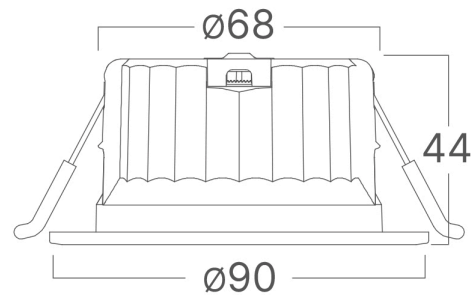

BRAYTRON SRL

MUNICIPIUL BUCUREȘTI, SECTOR 6, BLD. IULIU MANIU, NR.616, CORP B, ET.1,BUCUREȘTI, Sector 6(RO)
info@braytron.com
www.braytron.com