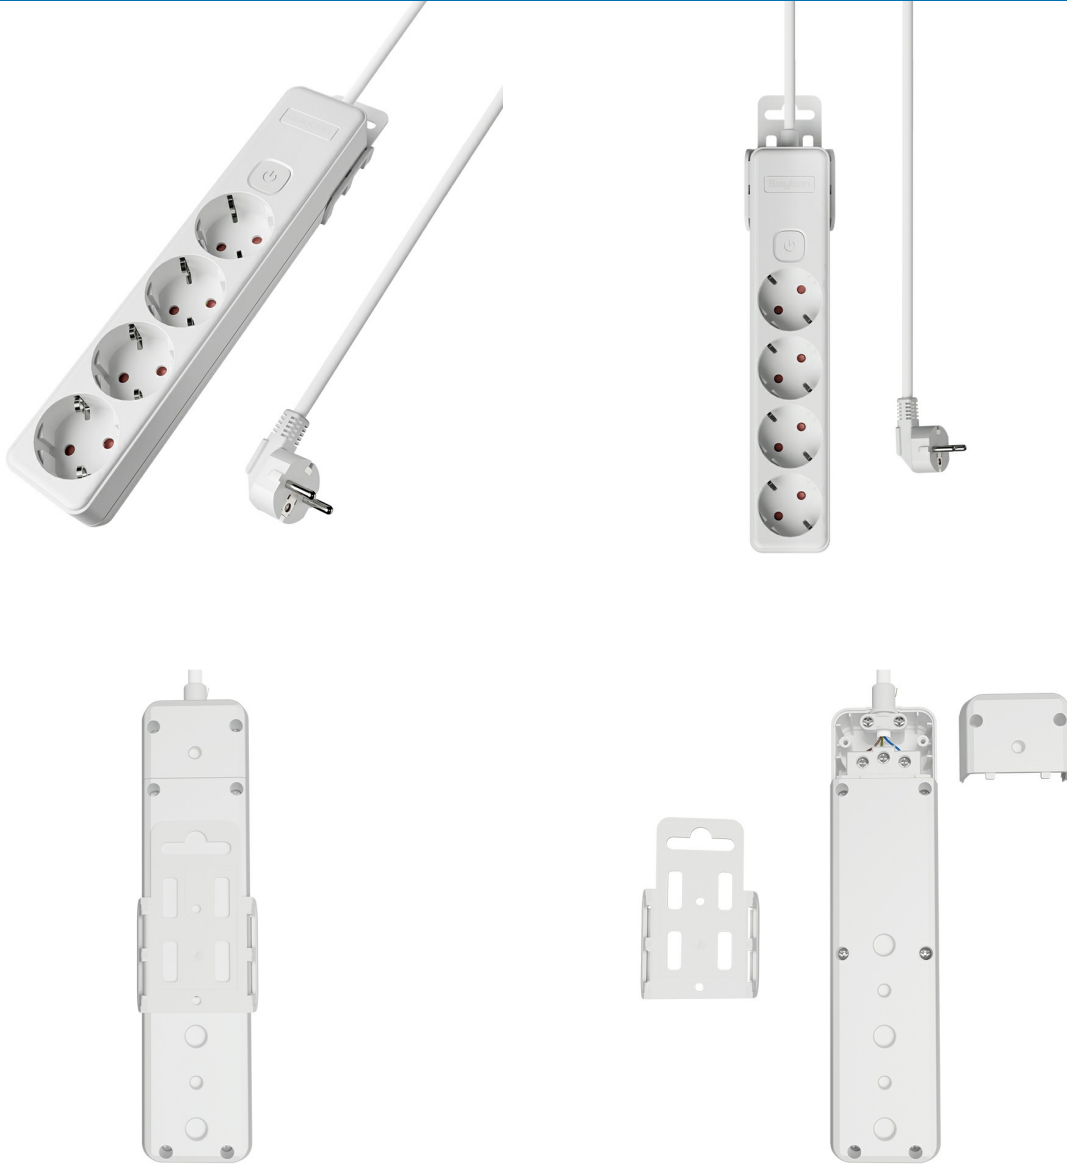

## PRODUCT DATASHEET

MODEL NO BY72-00241

DESCRIPTION BRY-XLINE-4WAY-EU-SWC-3x1,5mm<sup>2</sup>-1,5M-EXT.SOCKET

BRAYTRON SRL

Bulaverdul iuliu maniu, Nr.616, Sector 6, 061129, Bucuresti-ROMANIA

[info@braytron.com](mailto:info@braytron.com)

### General Characteristics

Model No	:	BY72-00241
Main Family	:	Electrical
Sub Family	:	Extension Cord
Type	:	Socket
Body Color	:	White
Lamp Shape	:	N/A
Light Source	:	N/A
Socket	:	4 Way
Warranty	:	3 years
IP	:	IP20
Cable Length	:	1,5 mt

### Electrical Characteristics

Voltage	:	220-240V
Material	:	PP
Frequency	:	50-60 Hz
Current	:	16 A
Type of Cable	:	H05VV-F3G1,50

### Dimensions & Weight

Weight	:	380 gr
--------	---	--------