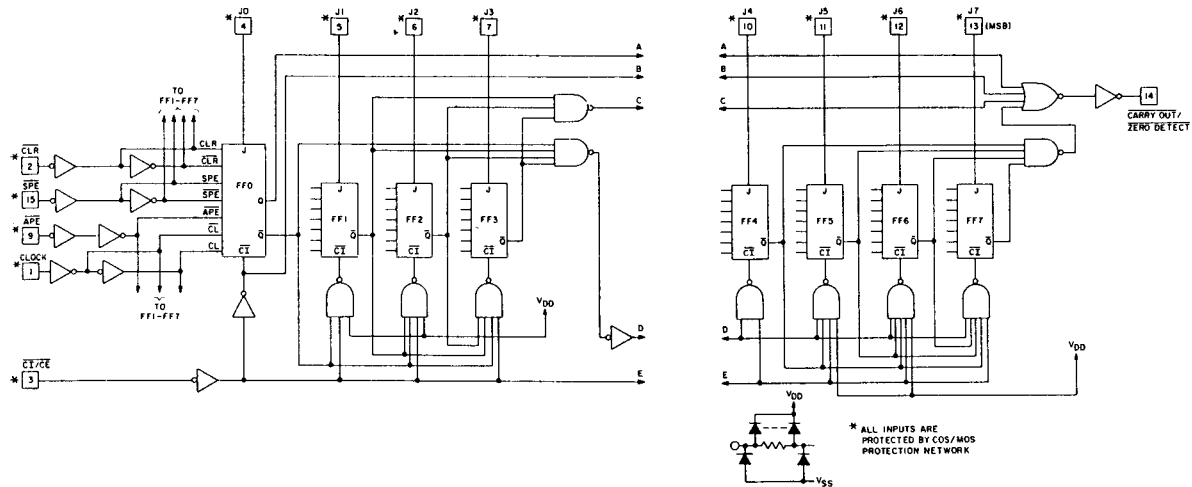

40103B 8 Stage Presettable Synchronous Down Counter (8 Bit Binary)

ロジック・ダイアグラム

40103B 8 Stage Presettable Synchronous Down Counter (8 Bit Binary)

タイミング・チャート