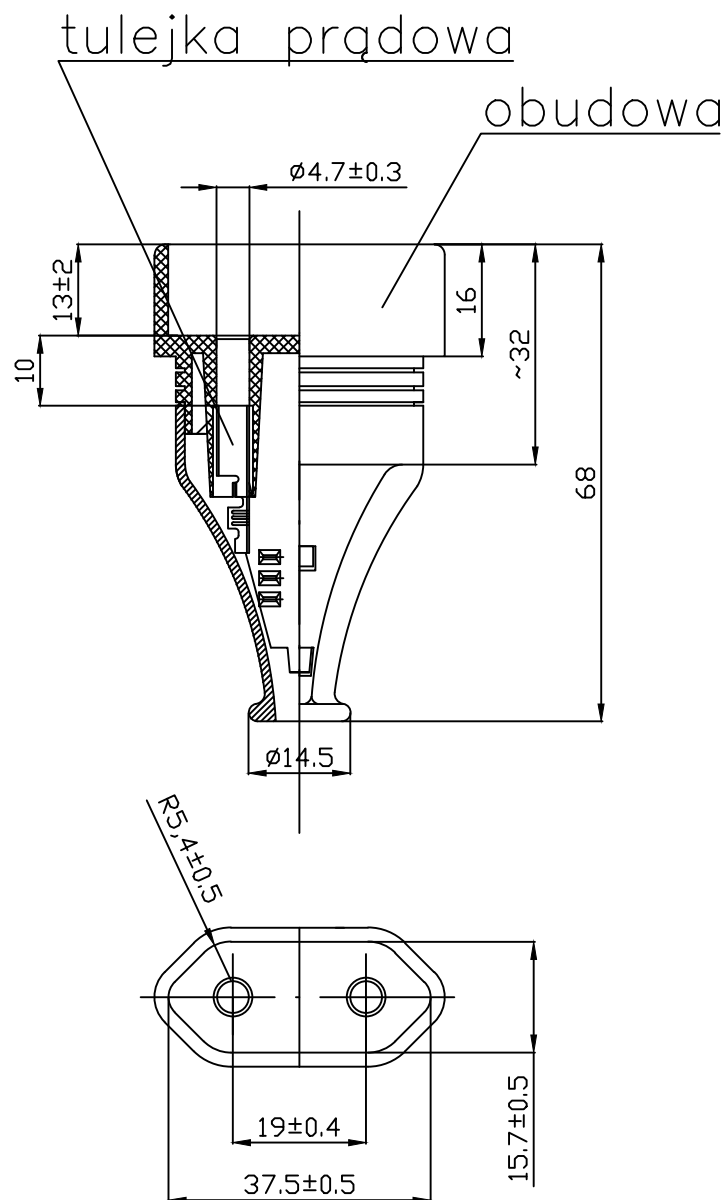

No:12/02

KARTA KATALOGOWA

PLAST-ROL

ul.Pocztowa 16  
64-918 LOTYŃ  
+48/067/266 0452

Gniazdo GN-11

DANE TECHNICZNE:

1. Napięcie znamionowe -250V
2. Prąd znamionowy -2,5A
3. Kl. izolacji - 2
4. Stopień przenikania wody -IP-20
5. Konstrukcja montowana rozbieralna