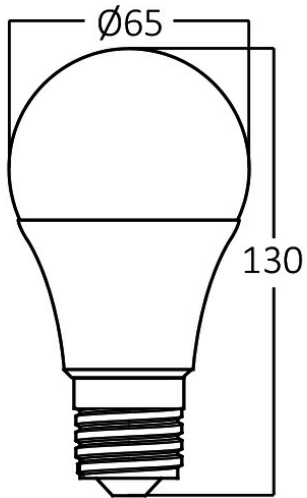

### General Characteristics

Model No	:	BA13-01323
Main Family	:	Bulbs & Tubes
Sub Family	:	A Shape Bulbs
Type	:	A65
Lamp Shape	:	Non-Directional
Dimmable	:	Not-Dimmable
Light Source	:	LED
Socket	:	E27
Warranty	:	2 years
Class	:	Class II
IP	:	IP20

### Package Informations

N.W.	:	4,2 kgs
G.W.	:	7,7 kgs
PCS/CTN	:	100 pcs
Length	:	685 mm
Width	:	355 mm
Height	:	295 mm
EAN	:	5949097723537

### Lamp Characteristics

Wattage	:	13 w
Color Temperature	:	6500K
Quse Lumen	:	1350 lm
Color Rendering Index (CRI)	:	>80
Energy Efficiency Level	:	F
Beam Angle	:	180° Degrees
Equivalent	:	90 w
Color Category	:	Cool White

### Lamp Dimensions & Weight

Diameter	:	65 mm
P. Height	:	130 mm
Weight	:	42 gr