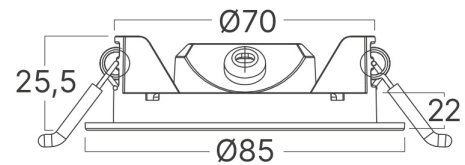

BRAYTRON SRL

MUNICIPIUL BUCUREȘTI, SECTOR 6, BLD. IULIU MANIU, NR.616, CORP B, ET.1,BUCUREȘTI, Sector 6(RO)
info@braytron.com
www.braytron.com