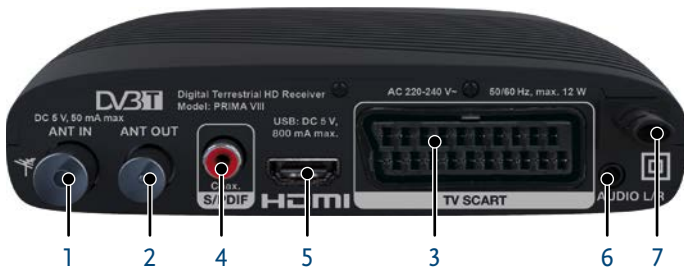

Подобна картина

1. Антена
2. ТВ/Приемник (коакс)
3. Цифрови аудио усилвател
4. ТВ (HDMI)
5. ТВ (SCART)
6. Аудио усилвател
7. Захранващ кабел

Демодулятор:

Демодулятор: COFDM ; 16 QAM/64 QAM; QPSK
Режим на трансмисия: 2 K - 8 K

Видео декодер:

Профил ниво: MPEG-2 MP@ML, AVC/H.264@L4.1, MPEG-4 ASP поддръжка
Видео резолюция: 480i, 480p, 576i, 576p, 720p, 1080i, 1080p, By Native TV, By source
Decoding & Video Out: PAL
Аспект: 4:3 Letterbox, 4:3 Pan & Scan, 16:9, Auto

Звуков декодер:

Поддръжка звук: AAC/Dolby Digital Plus*/AC3/PCM/AC3+ MPEG MusiCam Layer II
Честота на дискретизация: 32, 44.1, 48 KHz
Звуков режим: Stereo, Mono

Тунер:

Основни характеристики: DVB-T, UHF & VHF Тунер
Входен честотен обхват: 174 – 230 MHz (VHF) and 470 - 862 MHz (UHF)
Обхват на преход изход: 47 - 862 MHz
Сигнал ниво: -20 ~ -84 dBm

Памет и система:

Флаш памет: 4 MB
Системна памет: 64 MB

Конектори:

ANT IN - IEC Женска
ANT OUT - IEC Мъжка
HDMI
TV SCART
S/PDIF (коаксиален)
Audio L/R
USB 2.0 порт: 5 V/800 mA (max.) поддържа

Основни данни:

Захранващо напрежение: 220 - 240

V AC (SMPS), 50/60 Hz
Консумация: 3.65 W (typ.), 12.00 W (max)
Консумация в режим готовност: max. 0.4 W
Работна температура: 0 °C ~ +40 °C
Температура на съхранение: -10 °C ~ +50 °C
Работна влажност: 10 ~ 85%, RH, некондензираща
Размери (ШxДxВ) в мм: 147 x 122 x 35
Тегло нето: 0.25 kg

*Dolby и двойно-D са регистрирана търговска марка на Dolby Laboratories

PRIMA VIII EAN: 8717185448726

HOTLINE	AT 0820 400 150 support_at@strong.tv € 0,12/Min. österr. Festnetz	FR 0826 029 928 support_fr@strong.tv € 0,15 par mn poste fixe en France	IT 199 404 032 support_it@strong.tv Da rete fissa 24,8 cent. al min. 12,5 cent. scatto alla risposta Da rete mobile max 49 cent. al min. 15,6 cent. scatto alla risposta	
	DE 0180 501 49 91 support_de@strong.tv € 0,14/Min. deutsches Festnetz € 0,42/Min. max. Mobilfunknetz	DK support_dk@strong.tv	PL 801 702 017 support_pl@strong.tv	UA +380(44)228-24-73 support_ua@strong.tv
	BG +359 32 634451 support_bg@strong.tv	NL support_nl@strong.tv	CE +36 1 445-26-10 support_hu@strong.tv